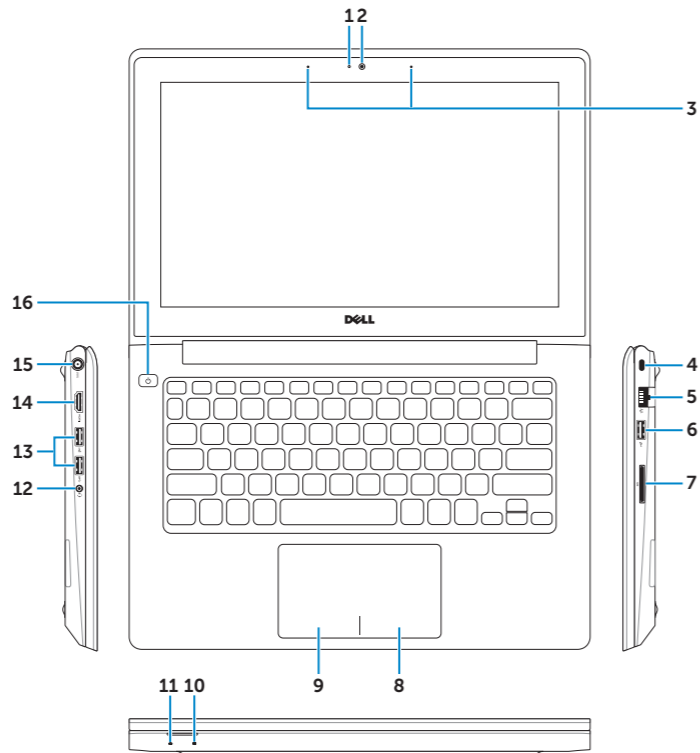

Computer model

Model računala
Модель компьютера
דגם מחשב

Features

Značajke | Особенности | תכונות

1. Camera-status light
2. Camera
3. Digital microphones (2)
4. Security-cable slot
5. Network port
6. USB 2.0 port
7. Media-card reader
8. Right-click area
9. Left-click area
10. Hard-drive activity light